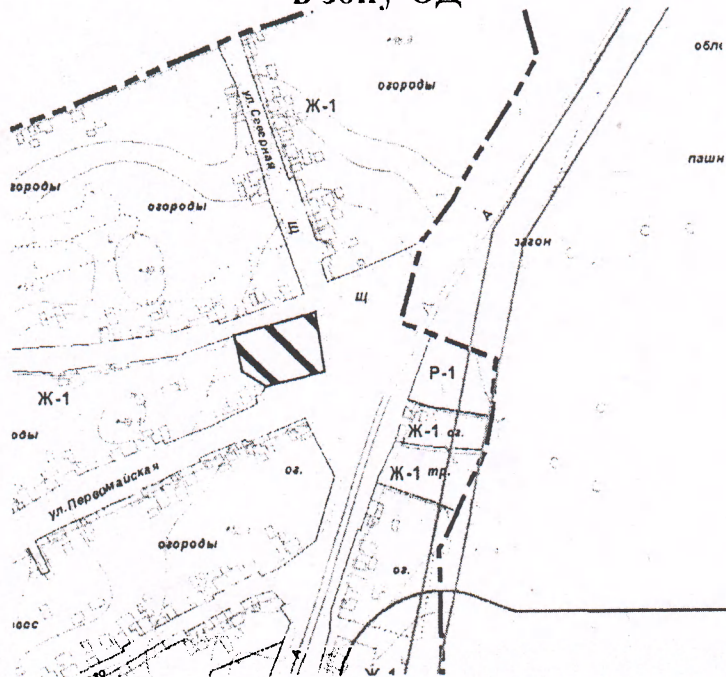

ПРОЕКТ
О внесении изменений в Генеральный план и Правила землепользования и
застройки Волошинского сельского поселения

перевести часть зоны Ж-1

Ж-1 - часть зоны индивидуальной жилой застройки, ограниченной с севера ул. Партизанская, с юга ул. Первомайская, с запада земельные участки расположенные по ул. Партизанская и ул. Первомайская, с востока свободная территория.

в зону ОД

ОД - зона делового общественного и коммерческого назначения, ограниченной с севера ул. Партизанская, с юга ул. Первомайская, с запада земельные участки расположенные по ул. Партизанская и ул. Первомайская, с востока свободная территория.