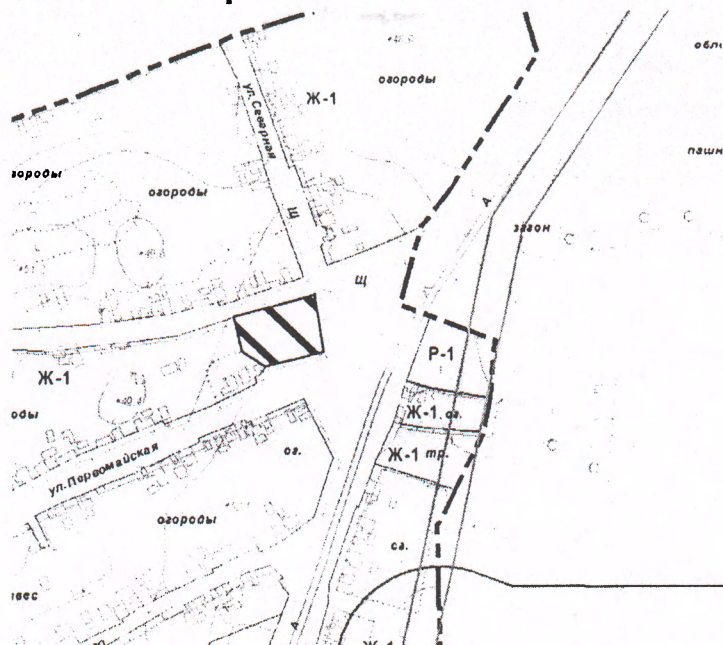

ПРОЕКТ
О внесении изменений в Генеральный план и Правила землепользования и
застройки Волошинского сельского поселения

перевести часть зоны Ж-1

Ж-1 - часть зоны индивидуальной жилой застройки, ограниченной с севера ул. Партизанская, с юга ул. Первомайская, с запада земельные участки расположенные по ул. Партизанская и ул. Первомайская, с востока свободная территория.

в зону ОД

ОД - зона делового общественного и коммерческого назначения, ограниченной с севера ул. Партизанская, с юга ул. Первомайская, с запада земельные участки расположенные по ул. Партизанская и ул. Первомайская, с востока свободная территория.